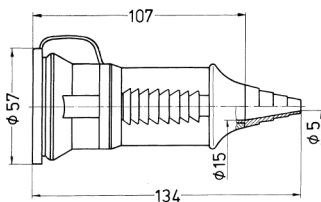

Kupplung SCHUKO®

Bestellnr. 10846

- Schraubkontakt
- mit Kabelknickschutz und Deckel
- für Leitungen bis 3 x 2,5 mm², bis H07RN-F

Technische Daten

Ampere	16 A
Pole	2 p+E
Volt	230 V
Anschlussstechnik	Schraubkontakt
Kontakt	standard
Schutzart	IP 44
Gewicht	83 g
Prüfzeichen	VDE, EAC

Abmessungen

Zeichnung
3 MB 39

Maße in mm