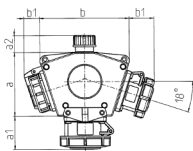

DELTA-BOX

Bestellnr. 10860

- anschlussfertig verdrahtet
- mit Zugentlastung und montierter Aufhängevorrichtung
- Gehäuse und Doseneinsatz aus AMAPLAST®

Technische Daten

SCHUKO®	3
Anschluss/Zuleitung	• für 1 Leitung bis 3 x 10 mm ²
Schutzart	IP 68
Gehäusematerial	Kunststoff
Gewicht	795 g
Prüfzeichen	EAC

Abmessungen

3 MB 45			
Pos.	Steckdosen	Schutzart	Maße
a			114,0 mm
a1	SCHUKO® 16 A, 230 V	IP 68	35,0 mm
a1	CEE 16 A, 3 p, 230 V	IP 67	56,3 mm
a1	CEE 16 A, 5 p, 400 V	IP 67	59,0 mm
a2			30,0 mm
b			160,0 mm
b1	SCHUKO® 16 A, 230 V	IP 44	24,0 mm
b1	CEE 16 A, 3 p, 230 V	IP 44	44,3 mm
b1	CEE 16 A, 5 p, 400 V	IP 44	47,0 mm
c			133,0 mm
d			97,0 mm
y			17,0 mm