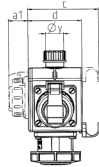

DELTA-BOX

Bestellnr. 10860

- anschlussfertig verdrahtet
- mit Zugentlastung und montierter Aufhängevorrichtung
- Gehäuse und Doseneinsatz aus AMAPLAST®

Technische Daten

SCHUKO®	3
Anschluss/Zuleitung	• für 1 Leitung bis 3 x 10 mm ²
Schutzart	IP 68
Gehäusematerial	Kunststoff
Gewicht	795 g
Prüfzeichen	EAC

Abmessungen

3 MB 45			
Pos.	Steckdosen	Schutzart	Maße
a			114,0 mm
a1	SCHUKO® 16 A, 230 V	IP 68	35,0 mm
a1	CEE 16 A, 3 p, 230 V	IP 67	56,3 mm
a1	CEE 16 A, 5 p, 400 V	IP 67	59,0 mm
a2			30,0 mm
b			160,0 mm
b1	SCHUKO® 16 A, 230 V	IP 44	24,0 mm
b1	CEE 16 A, 3 p, 230 V	IP 44	44,3 mm
b1	CEE 16 A, 5 p, 400 V	IP 44	47,0 mm
c			133,0 mm
d			97,0 mm
y			17,0 mm