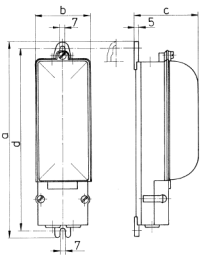

Erdkabel-Übergangskasten

Bestellnr. 10895

- für Lichtmaste ab 82 mm Innen-Ø
- Rauchglasdeckel
- Kabelstutzen für 1 oder 2 Einführungen von 17 bis 24 mm Ø oder 3 Einführungen von 15 bis 19 mm Ø
- 5 Mantelklemmen je 2 x 16 mm²
- mit Verschraubungen M 20, 1 x offen und 1 x geschlossen vorverdrahtet

Technische Daten

Gewicht	412 g
---------	-------

Abmessungen

Zeichnung		
8 MB 119		
Maße in mm	a	250
	b	72
	c	75
	d	232