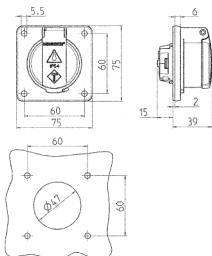

Anbausteckdose SCHUKO®

Bestellnr. 11312F

- für ortsveränderlichen Einsatz
- mit Klappdeckel
- auch für Kabelkanäle und UP-Kästen geeignet
- **3 Steckklemmen als Verbindungsklemmen von 1,5 – 2,5 mm²**

Technische Daten

Ampere	16 A
Pole	2 p+E
Volt	230 V
Anschlussstechnik	Steckklemmen
Kontakt	standard
Schutzart	IP 54
Flansch	75x75 mm
Bohrloch	60x60 mm
Gewicht	71 g

Abmessungen

Zeichnung
1 MB 592
Maße in mm