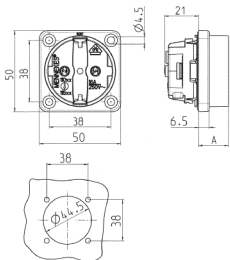

Anbausteckdose SCHUKO®

Bestellnr. 11511

- ohne Klappdeckel
- 3 Steckklemmen als Verbindungsklemmen von 1,5 - 2,5 mm²
- Andere Farben auf Anfrage

Technische Daten

Ampere	16 A
Pole	2 p+E
Volt	230 V
Anschlussstechnik	Steckklemmen
Kontakt	standard
Schutzart	IP 20
Flansch	50x50 mm
Bohrloch	38x38 mm
Gewicht	31 g
Prüfzeichen	VDE, EAC, Kema

Abmessungen

Zeichnung	Maße A
1 MB 450	
Maße in mm	
SCHUKO	18,3
Franz./belgische Norm	15,8
Dänische Norm	15,8