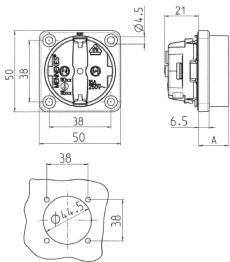

Anbausteckdose SCHUKO®

Bestellnr. 11512

- ohne Klappdeckel
- 3 Steckklemmen als Verbindungsklemmen von 1,5 - 2,5 mm²
- Andere Farben auf Anfrage

Technische Daten

Ampere	16 A
Pole	2 p+E
Volt	230 V
Anschlussstechnik	Steckklemmen
Kontakt	standard
Schutzart	IP 20
Flansch	50x50 mm
Bohrloch	38x38 mm
Gewicht	31 g
Prüfzeichen	VDE, EAC, Kema

Abmessungen

Zeichnung 1 MB 450 Maße in mm	Maße A
SCHUKO	18,3
Franz./belgische Norm	15,8
Dänische Norm	15,8