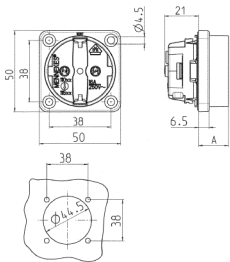

Anbausteckdose SCHUKO®

Bestellnr. 11561

- ohne Klappdeckel
- 3 Steckklemmen als Verbindungsklemmen von 1,5 - 2,5 mm²
- Andere Farben auf Anfrage

Technische Daten

Ampere	16 A
Pole	2 p+E
Volt	230 V
Anschlussstechnik	Steckklemmen
Kontakt	standard
Schutzart	IP 20
Flansch	50x50 mm
Bohrloch	38x38 mm
Gewicht	32 g
Prüfzeichen	VDE, EAC, Kema

Abmessungen

Zeichnung 1 MB 450 Maße in mm	Maße A
SCHUKO	18,3
Franz./belgische Norm	15,8
Dänische Norm	15,8