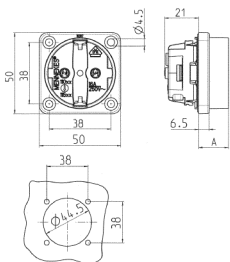

## Anbausteckdose SCHUKO®

Bestellnr. 11581

- ohne Klappdeckel
- 3 Schraubklemmen als Verbindungsklemmen von 1,5 - 2,5 mm<sup>2</sup>
- Andere Farben auf Anfrage

### Technische Daten

Ampere	16 A
Pole	2 p+E
Volt	230 V
Anschlussstechnik	Schraubkontakt
Kontakt	standard
Schutzart	IP 20
Flansch	50x50 mm
Bohrloch	38x38 mm
Gewicht	40 g
Prüfzeichen	VDE, EAC, Kema

### Abmessungen

Zeichnung 1 MB 450 Maße in mm	Maße A
SCHUKO	18,3
Franz./belgische Norm	15,8
Dänische Norm	15,8