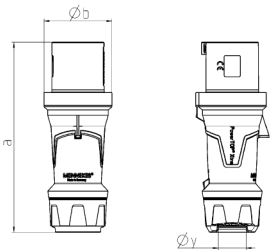

Stecker PowerTOP® Xtra

Bestellnr. 13101

- Schraubkontakt
- gummierte Griffflächen
- Rahmenklemmen
- hochwärmebeständige Kontaktträger
- vernickelte Kontakte
- Verschraubung mit Abdichtung
- Zugentlastung und Kabelknickschutz
- Gehäuse mit Gewindeverschluss
- Sicherungsschieber für Gehäuse und Verschraubung

Technische Daten

Ampere	63 A
Pole	3 p
Volt	110 V
Uhrzeitstellung	4 h
Hertz	50-60 Hz
Anschlussstechnik	Schraubkontakt
Kontakt	standard
Schutzart	IP 44
Gewicht	860 g
Prüfzeichen	VDE, EAC, CQC

Abmessungen

Zeichnung 2 MB 226	Amp. Pole	63		
		3	4	5
Maße in mm	a	250	250	250
	b	90	90	90
	y	36	36	36
Klemmen für Leiterquer- schnitt von bis mm ²		6	6	6
		—16	—16	—16