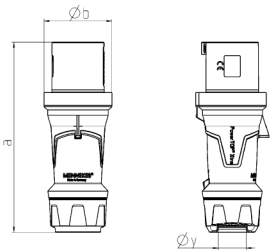

## Stecker PowerTOP® Xtra

Bestellnr. 13107

- Schraubkontakt
- gummierte Griffflächen
- Rahmenklemmen
- hochwärmebeständige Kontaktträger
- vernickelte Kontakte
- Verschraubung mit Abdichtung
- Zugentlastung und Kabelknickschutz
- Gehäuse mit Gewindeverschluss
- Sicherungsschieber für Gehäuse und Verschraubung

## Technische Daten

Ampere	63 A
Pole	4 p
Volt	500 V
Uhrzeitstellung	7 h
Hertz	50-60 Hz
Anschlussstechnik	Schraubkontakt
Kontakt	hochwärmebeständige Kontaktträger, vernickelte Kontakte
Schutzart	IP 44
Gewicht	722 g
Prüfzeichen	VDE, EAC, CQC

## Abmessungen

Zeichnung 2 MB 226	Amp. Pole	63		
		3	4	5
Maße in mm	a	250	250	250
	b	90	90	90
	y	36	36	36
Klemmen für Leiterquer- schnitt von bis mm <sup>2</sup>		6	6	6
		—16	—16	—16