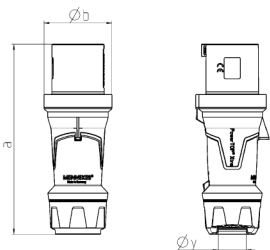

## Stecker PowerTOP® Xtra

Bestellnr. 13111

- Schraubkontakt
- gummierte Griffflächen
- Rahmenklemmen
- hochwärmebeständige Kontaktträger
- vernickelte Kontakte
- Verschraubung mit Abdichtung
- Zugentlastung und Kabelknickschutz
- Gehäuse mit Gewindeverschluss
- Sicherungsschieber für Gehäuse und Verschraubung

## Technische Daten

Ampere	63 A
Pole	5 p
Volt	230 V
Uhrzeitstellung	9 h
Hertz	50-60 Hz
Anschlussstechnik	Schraubkontakt
Kontakt	hochwärmebeständige Kontaktträger, vernickelte Kontakte
Schutzart	IP 44
Gewicht	780 g
Prüfzeichen	VDE, EAC, CQC

## Abmessungen

Zeichnung 2 MB 226	Amp. Pole	63		
		3	4	5
Maße in mm	a	250	250	250
	b	90	90	90
	y	36	36	36
Klemmen für Leiterquer- schnitt von bis mm <sup>2</sup>		6	6	6
		—16	—16	—16