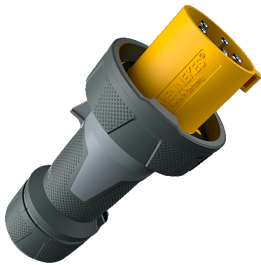

## Stecker PowerTOP® Xtra

Bestellnr. 13223

- Schraubkontakt
- gummierte Griffflächen
- Rahmenklemmen
- hochwärmebeständige Kontaktträger
- vernickelte Kontakte
- Verschraubung mit Abdichtung
- Zugentlastung und Kabelknickschutz
- Gehäuse mit Gewindeverschluss
- Sicherungsschieber für Gehäuse und Verschraubung

## Technische Daten

Ampere	125 A
Pole	5 p
Volt	110 V
Uhrzeitstellung	4 h
Hertz	50-60 Hz
Anschlussstechnik	Schraubkontakt
Kontakt	hochwärmebeständige Kontaktträger, vernickelte Kontakte
Schutzart	IP 67
Gewicht	1520 g
Prüfzeichen	VDE, EAC

## Abmessungen

Zeichnung 2 MB 225	Amp. Pole	63			125		
		3	4	5	3	4	5
Maße in mm	a	250	250	250	290	290	290
	b	114	114	114	130	130	130
	y	36	36	36	49	49	49
Klemmen für Leiterquer-		6	6	6	25	25	25
schnitt von bis mm <sup>3</sup>		-16	-16	-16	-50	-50	-50