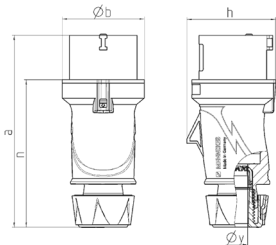

Stecker PowerTOP® Xtra S mit SafeCONTACT

Bestellnr. 13522

- schraubenlose Schneid-Klemm-Technik
- ergonomische Gehäuseform mit genopten Griffflächen
- gummierte Verschraubung mit Abdichtung
- Zugentlastung und Kabelknickschutz
- Gehäuse mit Gewindeverschluss und Sicherungsschieber
- Beschriftungsfläche für selbstklebende Etiketten

Technische Daten

Ampere	16 A
Pole	5 p
Volt	400 V
Uhrzeitstellung	6 h
Hertz	50-60 Hz
Anschlussstechnik	Schneidklemmen - SafeCONTACT
Kontakt	standard
Schutzart	IP 54
Gewicht	247 g
Prüfzeichen	VDE, EAC

Abmessungen

Zeichnung Z MB 253	Amp. Pole	16		32
		3	5	5
Maße in mm	a	154	163	196
	b	55	68	78
	h	58	74	86
	n	118	126	151
	y	14,5	16	22
Klemmen für Leiterquer- schnitt von bis mm²		1	1	2,5
		-2,5	-2,5	-6