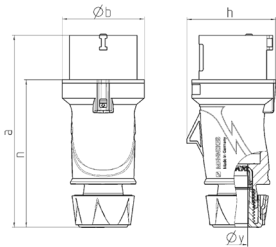

## Stecker PowerTOP® Xtra S mit SafeCONTACT

Bestellnr. 13523

- schraubenlose Schneid-Klemm-Technik
- ergonomische Gehäuseform mit genopten Griffflächen
- gummierte Verschraubung mit Abdichtung
- Zugentlastung und Kabelknickschutz
- Gehäuse mit Gewindeverschluss und Sicherungsschieber
- Beschriftungsfläche für selbstklebende Etiketten

### Technische Daten

Ampere	32 A
Pole	5 p
Volt	400 V
Uhrzeitstellung	6 h
Hertz	50-60 Hz
Anschlussstechnik	Schneidklemmen - SafeCONTACT
Kontakt	standard
Schutzart	IP 54
Gewicht	394 g
Prüfzeichen	VDE, EAC

### Abmessungen

Zeichnung Z MB 253	Amp. Pole	16		32
		3	5	5
Maße in mm	a	154	163	196
	b	55	68	78
	h	58	74	86
	n	118	126	151
	y	14,5	16	22
Klemmen für Leiterquer- schnitt von bis mm²		1	1	2,5
		-2,5	-2,5	-6