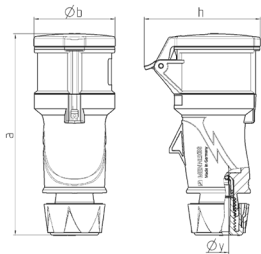

Kupplung PowerTOP® Xtra S mit SafeCONTACT

Bestellnr. 14521

- schraubenlose Schneid-Klemm-Technik
- **X-CONTACT®**
- ergonomische Gehäuseform mit genopten Griffflächen
- gummierte Verschraubung mit Abdichtung
- Zugentlastung und Kabelknickschutz
- Gehäuse mit Gewindeverschluss und Sicherungsschieber
- Beschriftungsfläche für selbstklebende Etiketten

Technische Daten

Ampere	16 A
Pole	3 p
Volt	230 V
Uhrzeitstellung	6 h
Hertz	50-60 Hz
Anschlussstechnik	Schneidklemmen - SafeCONTACT
Kontakt	X-CONTACT®
Schutzart	IP 54
Gewicht	188 g
Prüfzeichen	VDE

Abmessungen

Zeichnung	Amp.	16		32
		3	5	5
3 MB 79	Pole			
Maße in mm	a	165	174	209
	b	55	69	80
	h	72	98	108
	y	14,5	16	22
Klemmen für Leiterquerschnitt von bis mm²		1	1	2,5
		-2,5	-2,5	-6