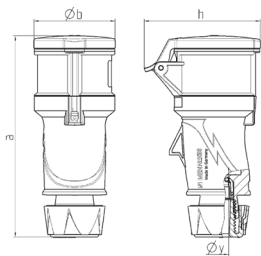

Kupplung PowerTOP® Xtra S mit SafeCONTACT

Bestellnr. 14522

- schraubenlose Schneid-Klemm-Technik
- **X-CONTACT®**
- ergonomische Gehäuseform mit genopten Griffflächen
- gummierte Verschraubung mit Abdichtung
- Zugentlastung und Kabelknickschutz
- Gehäuse mit Gewindeverschluss und Sicherungsschieber
- Beschriftungsfläche für selbstklebende Etiketten

Technische Daten

Ampere	16 A
Pole	5 p
Volt	400 V
Uhrzeitstellung	6 h
Hertz	50-60 Hz
Anschlussstechnik	Schneidklemmen - SafeCONTACT
Kontakt	X-CONTACT®
Schutzart	IP 54
Gewicht	294 g
Prüfzeichen	VDE, EAC

Abmessungen

Zeichnung	Amp.	16		32
		3	5	5
3 MB 79	Pole			
Maße in mm	a	165	174	209
	b	55	69	80
	h	72	98	108
	y	14,5	16	22
Klemmen für Leiterquer-		1	1	2,5
	schnitt von bis mm²	-2,5	-2,5	-6