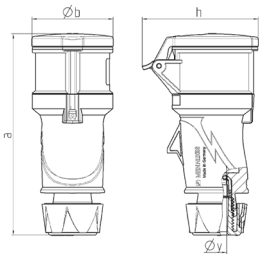

Kupplung PowerTOP® Xtra S mit SafeCONTACT

Bestellnr. 14523

- schraubenlose Schneid-Klemm-Technik
- **X-CONTACT®**
- ergonomische Gehäuseform mit genopten Griffflächen
- gummierte Verschraubung mit Abdichtung
- Zugentlastung und Kabelknickschutz
- Gehäuse mit Gewindeverschluss und Sicherungsschieber
- Beschriftungsfläche für selbstklebende Etiketten

Technische Daten

Ampere	32 A
Pole	5 p
Volt	400 V
Uhrzeitstellung	6 h
Hertz	50-60 Hz
Anschlussstechnik	Schneidklemmen - SafeCONTACT
Kontakt	X-CONTACT®
Schutzart	IP 54
Gewicht	455 g
Prüfzeichen	VDE, EAC

Abmessungen

Zeichnung	Amp.	16		32
		3	5	5
3 MB 79	Pole			
Maße in mm	a	165	174	209
	b	55	69	80
	h	72	98	108
	y	14,5	16	22
Klemmen für Leiterquer-		1	1	2,5
	schnitt von bis mm²	-2,5	-2,5	-6