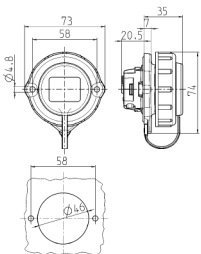

Anbausteckdose SCHUKO®

Bestellnr. 17038

- Schraubkontakt
- Bajonettdeckel am Band
- ovaler Flansch
- zwei Befestigungslöcher

Technische Daten

Ampere	16 A
Pole	2 p+E
Volt	230 V
Anschlussstechnik	Schraubkontakt
Kontakt	standard
Schutzart	IP 68
Gewicht	93 g
Prüfzeichen	VDE

Abmessungen

Zeichnung
1 MB 629

Maße in mm