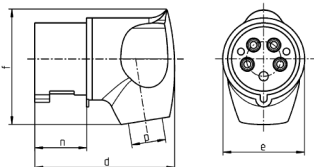

Winkelstecker

Bestellnr. 3306

- Schraubkontakt
- vernickelte Kontakte
- Kabelknickschutz
- besonders geeignet im Einsatz mit Cepex-Steckdosen

Technische Daten

Ampere	32 A
Pole	3 p
Volt	230 V
Uhrzeitstellung	6 h
Hertz	50-60 Hz
Anschluss technik	Schraubkontakt
Kontakt	vernickelte Kontakte
Schutzart	IP 44
Gewicht	214 g
Prüfzeichen	EAC, CQC

Abmessungen

2 MB 251	Amp.	32		
		Pole	3	4
Maße in mm	d	115	115	115
	e	72	72	72
	f	96	96	100
	n	45,8	45,8	45,8
	p	11/22	11/22	11/22