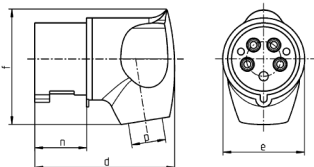

Winkelstecker

Bestellnr. 3312

- Schraubkontakt
- vernickelte Kontakte
- Kabelknickschutz
- besonders geeignet im Einsatz mit Cepex-Steckdosen

Technische Daten

Ampere	32 A
Pole	3 p
Volt	110 V
Uhrzeitstellung	4 h
Hertz	50-60 Hz
Anschlussstechnik	Schraubkontakt
Kontakt	vernickelte Kontakte
Schutzart	IP 44
Gewicht	213 g
Prüfzeichen	EAC

Abmessungen

2 MB 251	Amp.	32		
		Pole	3	4
Maße in mm	d	115	115	115
	e	72	72	72
	f	96	96	100
	n	45,8	45,8	45,8
	p	11/22	11/22	11/22