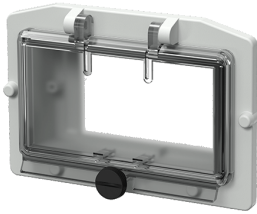

## Scharnierfenster

Bestellnr. 40243

- ohne Berührungsschutzkorb
- mit Rändelschraube
- Rahmenfarbe Lichtgrau
- Fenster Rauchglas