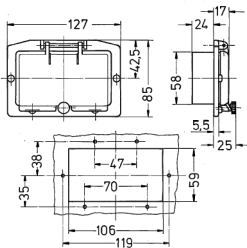

## Technische Daten

Gewicht	94 g
Prüfzeichen	EAC

## Abmessungen

Zeichnung  
6 MB 2  
Maße in mm