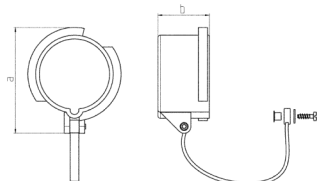

Schutzkappe

Bestellnr. 40785

- für wasserdichte Stecker, Wand- und Anbaugerätestecker

Technische Daten

Ampere	16 A
Pole	5 p
Gewicht	54 g
Prüfzeichen	EAC

Abmessungen

Zeichnung	Amp.	16			32		
		3	4	5	3	4	5
2 MB 146	Pole						
Maße in mm	a	70	79	86	91	91	99
	b	41	41	42	51	51	52