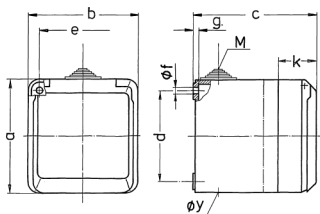

## Cepex-Wandsteckdose, grau

Bestellnr. 4101

- Schraubkontakt
- ballwurfsicher nach DIN 18032

## Technische Daten

Ampere	16 A
Pole	3 p
Volt	110 V
Uhrzeitstellung	4 h
Hertz	50-60 Hz
Schutzart	IP 44
Gewicht	284 g
Prüfzeichen	VDE, EAC

## Abmessungen

Zeichnung 1 MB 312	Amp. Pole	16			32		
		3	4	5	3	4	5
Maß in mm	a	93	93	93	93	93	93
	b	90	90	90	90	90	90
	c	87	87	87	99	99	99
	d	75	75	75	75	75	75
	e	73	73	73	73	73	73
	f	5,5	5,5	5,5	5,5	5,5	5,5
	g	4,2	4,2	4,2	4,2	4,2	4,2
	k	33	33	33	33	33	33
	y	25,5	25,5	25,5	25,5	25,5	25,5
	M	25x1,5	25x1,5	25x1,5	25x1,5	25x1,5	25x1,5
Klemmen für Leiterquer-		1,5	1,5	1,5	2,5	2,5	2,5
schnitt von bis mm²		—4	—4	—4	—6	—6	—6