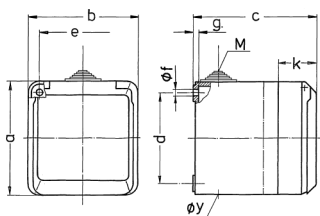

Cepex-Wandsteckdose, grau

Bestellnr. 4102

- Schraubkontakt
- ballwurfsicher nach DIN 18032

Technische Daten

Ampere	16 A
Pole	3 p
Volt	230 V
Uhrzeitstellung	6 h
Hertz	50-60 Hz
Schutzart	IP 44
Gewicht	288 g
Prüfzeichen	VDE, EAC, CQC

Abmessungen

Zeichnung 1 MB 312	Amp. Pole	16			32		
		3	4	5	3	4	5
Maß in mm	a	93	93	93	93	93	93
	b	90	90	90	90	90	90
	c	87	87	87	99	99	99
	d	75	75	75	75	75	75
	e	73	73	73	73	73	73
	f	5,5	5,5	5,5	5,5	5,5	5,5
	g	4,2	4,2	4,2	4,2	4,2	4,2
	k	33	33	33	33	33	33
	y	25,5	25,5	25,5	25,5	25,5	25,5
	M	25x1,5	25x1,5	25x1,5	25x1,5	25x1,5	25x1,5
Klemmen für Leiterquer-		1,5	1,5	1,5	2,5	2,5	2,5
schnitt von bis mm²		—4	—4	—4	—6	—6	—6