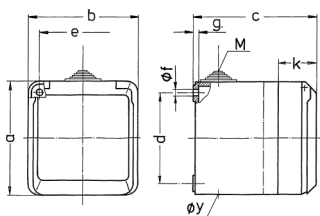

## Cepex-Wandsteckdose, grau

Bestellnr. 4103

- Schraubkontakt
- ballwurfsicher nach DIN 18032

## Technische Daten

Ampere	16 A
Pole	4 p
Volt	400 V
Uhrzeitstellung	6 h
Hertz	50-60 Hz
Schutzart	IP 44
Gewicht	303 g
Prüfzeichen	VDE, EAC, CQC

## Abmessungen

Zeichnung 1 MB 312	Amp. Pole	16			32		
		3	4	5	3	4	5
Maß in mm	a	93	93	93	93	93	93
	b	90	90	90	90	90	90
	c	87	87	87	99	99	99
	d	75	75	75	75	75	75
	e	73	73	73	73	73	73
	f	5,5	5,5	5,5	5,5	5,5	5,5
	g	4,2	4,2	4,2	4,2	4,2	4,2
	k	33	33	33	33	33	33
	y	25,5	25,5	25,5	25,5	25,5	25,5
	M	25x1,5	25x1,5	25x1,5	25x1,5	25x1,5	25x1,5
Klemmen für Leiterquer-		1,5	1,5	1,5	2,5	2,5	2,5
schnitt von bis mm²		—4	—4	—4	—6	—6	—6