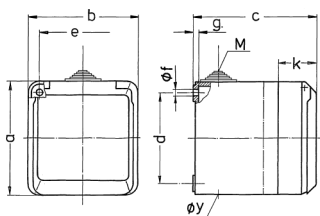

Cepex-Wandsteckdose, grau

Bestellnr. 4106

- Schraubkontakt
- ballwurfsicher nach DIN 18032

Technische Daten

Ampere	32 A
Pole	3 p
Volt	110 V
Uhrzeitstellung	4 h
Hertz	50-60 Hz
Schutzart	IP 44
Gewicht	372 g
Prüfzeichen	VDE, EAC

Abmessungen

Zeichnung 1 MB 312	Amp. Pole	16			32		
		3	4	5	3	4	5
Maß in mm	a	93	93	93	93	93	93
	b	90	90	90	90	90	90
	c	87	87	87	99	99	99
	d	75	75	75	75	75	75
	e	73	73	73	73	73	73
	f	5,5	5,5	5,5	5,5	5,5	5,5
	g	4,2	4,2	4,2	4,2	4,2	4,2
	k	33	33	33	33	33	33
	y	25,5	25,5	25,5	25,5	25,5	25,5
	M	25x1,5	25x1,5	25x1,5	25x1,5	25x1,5	25x1,5
Klemmen für Leiterquer-		1,5	1,5	1,5	2,5	2,5	2,5
schnitt von bis mm²		—4	—4	—4	—6	—6	—6