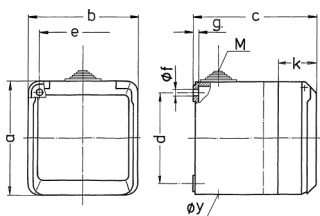

Cepex-Wandsteckdose, grau

Bestellnr. 4107

- Schraubkontakt
- ballwurfsicher nach DIN 18032

Technische Daten

| | |
|-----------------|---------------|
| Ampere | 32 A |
| Pole | 3 p |
| Volt | 230 V |
| Uhrzeitstellung | 6 h |
| Hertz | 50-60 Hz |
| Schutzart | IP 44 |
| Gewicht | 366 g |
| Prüfzeichen | VDE, EAC, CQC |

Abmessungen

| Zeichnung 1 MB 312 | Amp. Pole | 16 | | | 32 | | |
|-------------------------|--------------|--------|--------|--------|--------|--------|--------|
| | | 3 | 4 | 5 | 3 | 4 | 5 |
| Maß in mm | a | 93 | 93 | 93 | 93 | 93 | 93 |
| | b | 90 | 90 | 90 | 90 | 90 | 90 |
| | c | 87 | 87 | 87 | 99 | 99 | 99 |
| | d | 75 | 75 | 75 | 75 | 75 | 75 |
| | e | 73 | 73 | 73 | 73 | 73 | 73 |
| | f | 5,5 | 5,5 | 5,5 | 5,5 | 5,5 | 5,5 |
| | g | 4,2 | 4,2 | 4,2 | 4,2 | 4,2 | 4,2 |
| | k | 33 | 33 | 33 | 33 | 33 | 33 |
| | y | 25,5 | 25,5 | 25,5 | 25,5 | 25,5 | 25,5 |
| | M | 25x1,5 | 25x1,5 | 25x1,5 | 25x1,5 | 25x1,5 | 25x1,5 |
| Klemmen für Leiterquer- | | 1,5 | 1,5 | 1,5 | 2,5 | 2,5 | 2,5 |
| schnitt von bis mm² | | —4 | —4 | —4 | —6 | —6 | —6 |