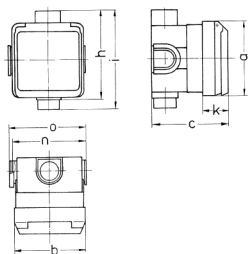

## Cepex-Unterputzsteckdose, perlweiß

Bestellnr. 4130

- Schraubkontakt
- mit UP-Einbaudose
- ballwurfsicher nach DIN 18032

### Technische Daten

Ampere	32 A
Pole	5 p
Volt	400 V
Uhrzeitstellung	6 h
Hertz	50-60 Hz
Schutzart	IP 44
Gewicht	344 g
Prüfzeichen	VDE, EAC, CQC

### Abmessungen

Zeichnung 1 MB 336	Amp. Pole	16			32		
		3	4	5	3	4	5
Maße in mm	a	93	93	93	93	93	93
	b	90	90	90	90	90	90
	c	95	95	95	95	95	95
	h	111	111	111	111	111	111
	i	124	124	124	124	124	124
	k	33	33	33	33	33	33
	n	91	91	91	91	91	91
	o	95	95	95	95	95	95
Klemmen für Leiterquer-		1,5	1,5	1,5	2,5	2,5	2,5
schnitt von bis mm²		—4	—4	—4	—6	—6	—6