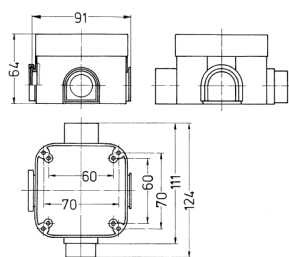

## Unterputzeinbaudose

Bestellnr. 41404

- für Cepex-CEE-Steckdosen 16 A und 32 A und Cepex-Steckdosen SCHUKO®
- kombinierbar mit allen Cepex-Anbausteckdosen

## Technische Daten

Gewicht	93 g
Prüfzeichen	EAC

## Abmessungen

Zeichnung  
1 MB 334  
Maße in mm