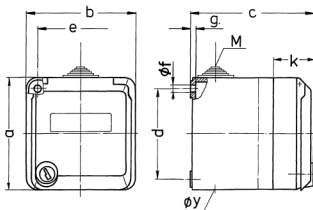

Cepex-Wandsteckdose, grau

Bestellnr. 4162

- Schraubkontakt
- mit Beschriftungsfeld
- abschließbares Sicherheitsschloss, zwei Schlüssel
- im verschlossenen Zustand nicht demontierbar
- auch mit gleicher Schließung lieferbar
- Gleichschließendes Gehäuse: Bestellnr. + Index „G“

Technische Daten

Ampere	16 A
Pole	3 p
Volt	230 V
Uhrzeitstellung	6 h
Hertz	50-60 Hz
Schutzart	IP 44
Gewicht	316 g
Prüfzeichen	VDE, EAC

Abmessungen

Zeichnung 1 MB 313	Amp. Pole	16			32		
		3	4	5	3	4	5
Maße in mm	a	93	93	93	93	93	93
	b	90	90	90	90	90	90
	c	90	90	90	102	102	102
	d	75	75	75	75	75	75
	e	73	73	73	73	73	73
	f	5,5	5,5	5,5	5,5	5,5	5,5
	g	4,2	4,2	4,2	4,2	4,2	4,2
	k	36	36	36	36	36	36
	y	25,5	25,5	25,5	25,5	25,5	25,5
	M	25x1,5	25x1,5	25x1,5	25x1,5	25x1,5	25x1,5
Klemmen für Leiterquer-		1,5	1,5	1,5	2,5	2,5	2,5
schnitt von bis mm ²		—4	—4	—4	—6	—6	—6