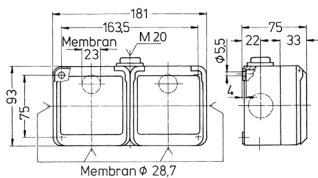

Cepex-Doppelsteckdose

Bestellnr. 4203

- Schraubkontakt
- 1 CEE-Steckdose 16 A, 3 p, 6 h, 230 V
- 1 Steckdose SCHUKO® 16 A, 2 p+E, 230 V
- weitere Bestückungsvarianten auf Anfrage

Technische Daten

Ampere	16 A
Pole	3 p
Volt	230 V
Uhrzeitstellung	6 h
Hertz	50-60 Hz
Schutzart	IP 44
Gewicht	462 g
Prüfzeichen	EAC, CQC

Abmessungen

Zeichnung	Amp.	16		
		3	4	5
1 MB 350	Pole			
Maße in mm				
Klemmen für Leiterquerschnitt von bis mm²		1,5 —4	1,5 —4	1,5 —4