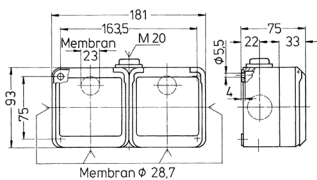

## Cepex-Doppelsteckdose

Bestellnr. 4235

- Schraubkontakt
- 2 Steckdosen SCHUKO® 16 A, 2 p+E, 230 V
- weitere Bestückungsvarianten auf Anfrage

## Technische Daten

Ampere	16 A
Pole	2 p+E
Volt	230 V
Hertz	50-60 Hz
Schutzart	IP 44
Gewicht	422 g
Prüfzeichen	EAC

## Abmessungen

Zeichnung	Amp.	16		
1 MB 350	Pole	3	4	5
Maße in mm				
Klemmen für Leiterquerschnitt von bis mm²		1,5 —4	1,5 —4	1,5 —4