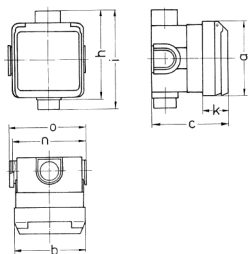

Cepex-Unterputzsteckdose, alpinweiß

Bestellnr. 4243

- Schraubkontakt
- mit UP-Einbaudose
- ballwurfsicher nach DIN 18032

Technische Daten

Ampere	16 A
Pole	3 p
Volt	230 V
Uhrzeitstellung	6 h
Hertz	50-60 Hz
Schutzart	IP 44
Gewicht	259 g
Prüfzeichen	VDE, EAC

Abmessungen

Zeichnung 1 MB 336	Amp. Pole	16			32		
		3	4	5	3	4	5
Maße in mm	a	93	93	93	93	93	93
	b	90	90	90	90	90	90
	c	95	95	95	95	95	95
	h	111	111	111	111	111	111
	i	124	124	124	124	124	124
	k	33	33	33	33	33	33
	n	91	91	91	91	91	91
	o	95	95	95	95	95	95
Klemmen für Leiterquer-		1,5	1,5	1,5	2,5	2,5	2,5
schnitt von bis mm ²		—4	—4	—4	—6	—6	—6