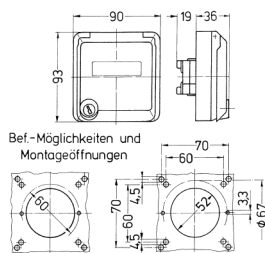

Cepex-Leergehäuse, grau

Bestellnr. 4302

- als Anbausteckdose
- zur Aufnahme von RJ45-Anschlussdosen
- für TKM Typ KDMF, auch geeignet für die Datenmodule Telegärtner (AMJ 45 Up/O, Cat.6a) und Nexans (LANmark-6 Snap-in Connector mit Tragring Modular Outlet 50)
- mit Beschriftungsfeld
- 2 Schlüssel
- Gleichschließendes Schloss: Bestellnr. + Index G

Technische Daten

Schutzart	IP 44
Gewicht	151 g
Prüfzeichen	EAC

Abmessungen

Zeichnung
1 MB 305

Maße in mm