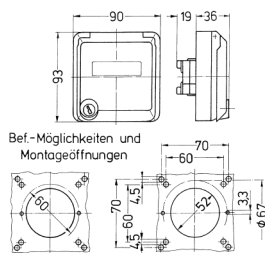

## Cepex-Leergehäuse, alpinweiß

Bestellnr. 4304

- als Anbausteckdose
- zur Aufnahme von RJ45-Anschlussdosen
- für TKM Typ KDMF, auch geeignet für die Datenmodule Telegärtner (AMJ 45 Up/O, Cat.6a) und Nexans (LANmark-6 Snap-in Connector mit Tragring Modular Outlet 50)
- mit Beschriftungsfeld
- 2 Schlüssel
- Gleichschließendes Schloss: Bestellnr. + Index G

## Technische Daten

Schutzart	IP 44
Gewicht	160 g
Prüfzeichen	EAC

## Abmessungen

Zeichnung  
1 MB 305

Maße in mm