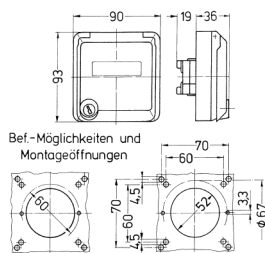

Cepex-Leergehäuse, grau

Bestellnr. 4322

- als Anbausteckdose
- zur Aufnahme von RJ45-Anschlussdosen
- für Rutenbeck Typ UP0S
- mit Beschriftungsfeld
- 2 Schlüssel
- Gleichschließendes Schloss: Bestellnr. + Index G

Technische Daten

Schutzart	IP 44
Gewicht	147 g
Prüfzeichen	EAC

Abmessungen

Zeichnung
1 MB 305

Maße in mm