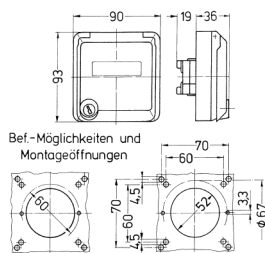

## Cepex-Leergehäuse, alpinweiß

Bestellnr. 4324

- als Anbausteckdose
- zur Aufnahme von RJ45-Anschlussdosen
- für Rutenbeck Typ UP0S
- mit Beschriftungsfeld
- 2 Schlüssel
- Gleichschließendes Schloss: Bestellnr. + Index G

## Technische Daten

Schutzart	IP 44
Gewicht	160 g
Prüfzeichen	EAC

## Abmessungen

Zeichnung  
1 MB 305

Maße in mm