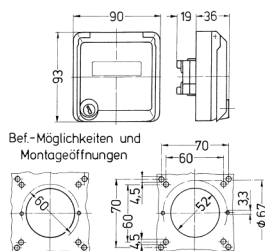

Cepex-Leergehäuse, grau

Bestellnr. 4342

- als Anbausteckdose
- zur Aufnahme von RJ45-Anschlussdosen
- für BTR Typ E-DAT Modul, auch geeignet für LEONI MegaLine
- mit Beschriftungsfeld
- 2 Schlüssel
- Gleichschließendes Schloss: Bestellnr. + Index G

Technische Daten

Schutzart	IP 44
Gewicht	160 g
Prüfzeichen	EAC

Abmessungen

Zeichnung
1 MB 305

Maße in mm