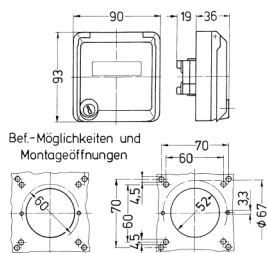

## Cepex-Leergehäuse, alpinweiß

Bestellnr. 4344

- als Anbausteckdose
- zur Aufnahme von RJ45-Anschlussdosen
- für BTR Typ E-DAT Modul, auch geeignet für LEONI MegaLine
- mit Beschriftungsfeld
- 2 Schlüssel
- Gleichschließendes Schloss: Bestellnr. + Index G

## Technische Daten

Schutzart	IP 44
Gewicht	498 g
Prüfzeichen	EAC

## Abmessungen

Zeichnung  
1 MB 305

Maße in mm