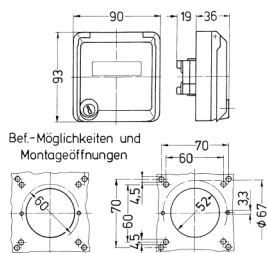

## Cepex-Leergehäuse, alpinweiß

Bestellnr. 4354

- als Anbausteckdose
- zur Aufnahme von RJ45-Anschlussdosen
- für AMP Typ Twist, auch geeignet für die Datenmodule Telegärtner (AMJ 45 Up/O, Cat.6a) und Nexans (LANmark-6 Snap-in Connector mit Tragring Modular Outlet 50)
- mit Beschriftungsfeld
- 2 Schlüssel
- Gleichschließendes Schloss: Bestellnr. + Index G

## Technische Daten

Schutzart	IP 44
Gewicht	142 g
Prüfzeichen	EAC

## Abmessungen

Zeichnung  
1 MB 305

Maße in mm