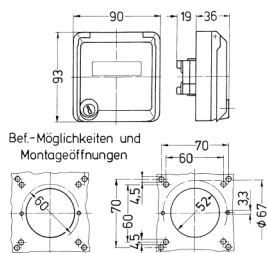

## Cepex-Leergehäuse, schwarz

Bestellnr. 4367

- als Anbausteckdose
- mit Beschriftungsfeld
- zur Aufnahme von RJ45-Anschlussdosen
- 2 Schlüssel
- Gleichschließendes Schloss: Bestellnr. + Index G

## Technische Daten

Schutzart	IP 44
Gewicht	88 g
Prüfzeichen	EAC

## Abmessungen

Zeichnung  
1 MB 305

Maße in mm