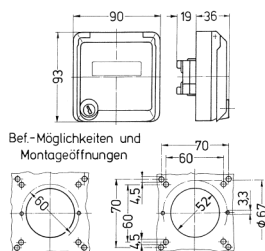

## Cepex-Leergehäuse, grau

Bestellnr. 4377

- als Anbausteckdose
- zur Aufnahme von RJ45-Anschlussdosen
- für Reichle + De-Massari Typ Modul Real 10, auch geeignet für die Datenmodule Telegärtner (AMJ/UMJ Cat.6+, Setec (XKJ), Corning (FutureCOM S10TENE Keystone), Dätwyler (KS-T6A, MS-K, PS-GG45), Rutenbeck (UM real Cat.6a, A), LEONI MegaLine (Keystone)
- mit Beschriftungsfeld
- 2 Schlüssel
- Gleichschließendes Schloss: Bestellnr. + Index G

## Technische Daten

Schutzart	IP 44
Gewicht	260 g
Prüfzeichen	EAC

## Abmessungen

Zeichnung  
1 MB 305

Maße in mm