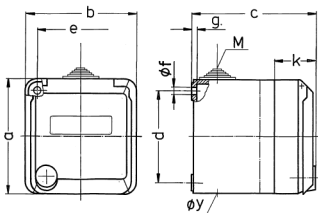

Cepex-Wandsteckdose SCHUKO®, grau

Bestellnr. 4973

- Schraubkontakt
- mit Beschriftungsfeld
- Leitungseinführungen: 1 x M 25 mit Einführungsstutzen oben, 1 x M 25 zum Ausschneiden unten, 1 x M 20 zum Ausschneiden auf der Rückseite, für Kabel 7 bis 13 mm Ø

Technische Daten

Ampere	16 A
Pole	3 p+E
Volt	230 V
Hertz	50-60 Hz
Schutzart	IP 44
Gewicht	246 g
Prüfzeichen	EAC

Abmessungen

Zeichnung	Amp.	16			32		
		3	4	5	3	4	5
1 MB 317	Pole						
Maße in mm	a	93	93	93	93	93	93
	b	90	90	90	90	90	90
	c	88	88	88	100	100	100
	d	75	75	75	75	75	75
	e	73	73	73	73	73	73
	f	5,5	5,5	5,5	5,5	5,5	5,5
	g	4,2	4,2	4,2	4,2	4,2	4,2
	k	34	34	34	34	34	34
	y	25,5	25,5	25,5	25,5	25,5	25,5
	M	25x1,5	25x1,5	25x1,5	25x1,5	25x1,5	25x1,5
	Klemmen für Leiterquerschnitt von bis mm²	1,5	1,5	1,5	2,5	2,5	2,5
		-4	-4	-4	-6	-6	-6