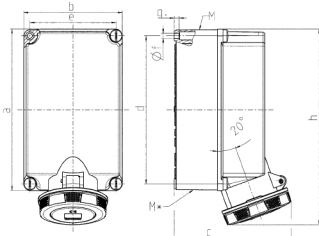

Wandsteckdose

Bestellnr. 5519A

- Schraubkontakt
- **X-CONTACT®**
- zum Durchverdrahten geeignet
- Befestigungsbohrungen für Klemmleiste Bestellnr. 40114 bzw. 40115
- Produkte mit Pilotkontakt auf Anfrage

Technische Daten

Ampere	63 A
Pole	5 p
Volt	400 V
Uhrzeitstellung	6 h
Hertz	50-60 Hz
Anschlussstechnik	Schraubkontakt
Kontakt	hochwärmebeständige Kontaktträger, vernickelte Kontakte, X-CONTACT®
Schutzart	IP 67
Gewicht	1776 g
Prüfzeichen	EAC

Abmessungen

Zeichnung	Amp.	63	
1 MB 178	Pole	4	5
Maße in mm	a	264	264
	b	163	163
	c	191	191
	d	240	240
	e	140	140
	f	8,1	8,1
	g	8	8
	h	319	319
	M	2x40	2x40
	M*	2x40	2x40
Leitung bis mm Ø		27	27
Klemmen für Leiterquerschnitt von bis mm²		6	6
		—25	—25