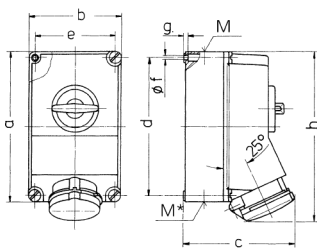

## Wandsteckdose

Bestellnr. 5955A

- Schraubkontakt
- X-CONTACT®
- abschaltbar
- mechanische DUO-Verriegelung
- mit Vorhängeschloss abschließbar

## Technische Daten

Ampere	63 A
Pole	4 p
Volt	230 V
Uhrzeitstellung	9 h
Hertz	50-60 Hz
Anschlussstechnik	Schraubkontakt
Kontakt	X-CONTACT®
Schutzart	IP 44
Gehäusematerial	Kunststoff
Gewicht	2322 g
Prüfzeichen	EAC

## Abmessungen

Zeichnung	Amp.	63		
		3	4	5
1 MB 234	Pole			
Maße in mm	a	264	264	264
	b	163	163	163
	c	192	192	192
	d	240	240	240
	e	140	140	140
	f	8,1	8,1	8,1
	g	8	8	8
	h	300	300	300
	M	40	40	40
	M*	2x40	2x40	2x40
Leitung bis mm Ø		27	27	27
Klemmen für Leiterquerschnitt von bis mm²		6	6	6
		-25	-25	-25