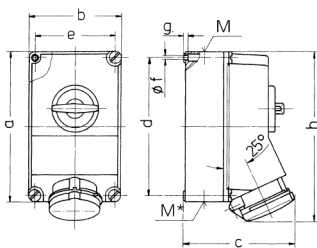

Wandsteckdose

Bestellnr. 5959A

- Schraubkontakt
- X-CONTACT®
- abschaltbar
- mechanische DUO-Verriegelung
- mit Vorhängeschloss abschließbar

Technische Daten

Ampere	63 A
Pole	5 p
Volt	400 V
Uhrzeitstellung	6 h
Hertz	50-60 Hz
Anschlussstechnik	Schraubkontakt
Kontakt	X-CONTACT®
Schutzart	IP 44
Gehäusematerial	Kunststoff
Gewicht	2480 g
Prüfzeichen	EAC

Abmessungen

Zeichnung	Amp.	63		
		3	4	5
1 MB 234	Pole			
Maße in mm	a	264	264	264
	b	163	163	163
	c	192	192	192
	d	240	240	240
	e	140	140	140
	f	8,1	8,1	8,1
	g	8	8	8
	h	300	300	300
	M	40	40	40
	M*	2x40	2x40	2x40
Leitung bis mm Ø		27	27	27
Klemmen für Leiterquerschnitt von bis mm²		6	6	6
		-25	-25	-25