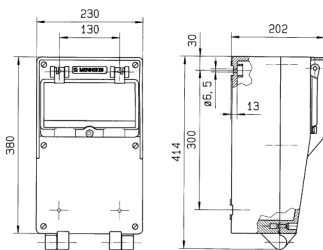

## EverGUM® Steckdosenkombination

Bestellnr. 70005

- Gehäuse aus Vollgummi, Signalgelb RAL 1003
- anschlussfertig verdrahtet

### Technische Daten

CEE 32 A, 5 p, 400 V	1
CEE 16 A, 5 p, 400 V	1
SCHUKO®	2
Absicherung	<ul style="list-style-type: none"> <li>• 1 FI 63 A, 4 p, 0,03 A</li> <li>• 1 LS 32 A, 3 p, C</li> <li>• 1 LS 16 A, 3 p, C</li> <li>• 1 LS 16 A, 1 p, B</li> </ul>
Vorsicherung max.	100 A
InA	45 A
RDF	0.6
Anschluss/Zuleitung	• für 2 Leitungen bis 5 x 25 mm <sup>2</sup>
Schutzart	IP 44
Gehäusematerial	Vollgummi
Gewicht	8460 g
Höhe	380 mm
Breite	230 mm
Prüfzeichen	EAC

### Abmessungen

Zeichnung  
5 MB 42

Maße in mm