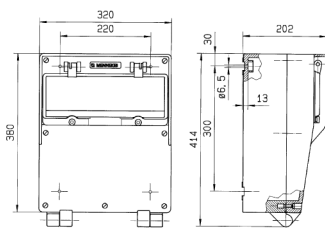

EverGUM® Steckdosenkombination

Bestellnr. 70009

- Gehäuse aus Vollgummi, Signalgelb RAL 1003
- anschlussfertig verdrahtet

Technische Daten

CEE 32 A, 5 p, 400 V	1
CEE 16 A, 5 p, 400 V	2
SCHUKO®	4
Absicherung	<ul style="list-style-type: none"> • 1 LS 32 A, 3 p, C • 2 LS 16 A, 3 p, C • 4 LS 16 A, 1 p, B
Vorsicherung max.	80 A
InA	67 A
RDF	0.7
Anschluss/Zuleitung	<ul style="list-style-type: none"> • für 2 Leitungen bis 5 x 25 mm²
Schutzart	IP 44
Gehäusematerial	Vollgummi
Gewicht	11040 g
Höhe	380 mm
Breite	320 mm
Prüfzeichen	EAC

Abmessungen

Zeichnung
5 MB 41

Maße in mm