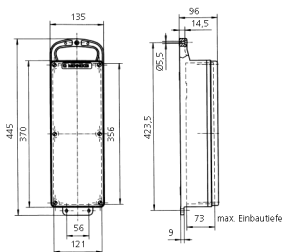

## EverGUM® Steckdosenleiste

Bestellnr. 70026

- Gehäuse aus Vollgummi, Signalgelb, RAL 1003
- anschlussfertig verdrahtet

### Technische Daten

SCHUKO®	6
Anschluss/Zuleitung	• 2 m H07RN-F3G1,5 mit Stecker SCHUKO® 16 A, 230 V
Schutzart	IP 44
Gehäusematerial	Vollgummi
Gewicht	3506 g
Höhe	445 mm
Breite	135 mm
Prüfzeichen	EAC

### Abmessungen

Zeichnung  
5 MB 44

Maße in mm