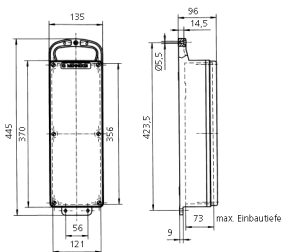

EverGUM® Steckdosenleiste

Bestellnr. 70028

- Gehäuse aus Vollgummi, Signalgelb, RAL 1003
- anschlussfertig verdrahtet

Technische Daten

CEE 16 A, 5 p, 400 V	1
SCHUKO®	4
Anschluss/Zuleitung	• 2 m H07RN-F5G2,5 mit CEE-Stecker 16 A, 5 p, 400 V
Schutzart	IP 44
Gehäusematerial	Vollgummi
Gewicht	4177 g
Höhe	445 mm
Breite	135 mm
Prüfzeichen	EAC

Abmessungen

Zeichnung
5 MB 44

Maße in mm